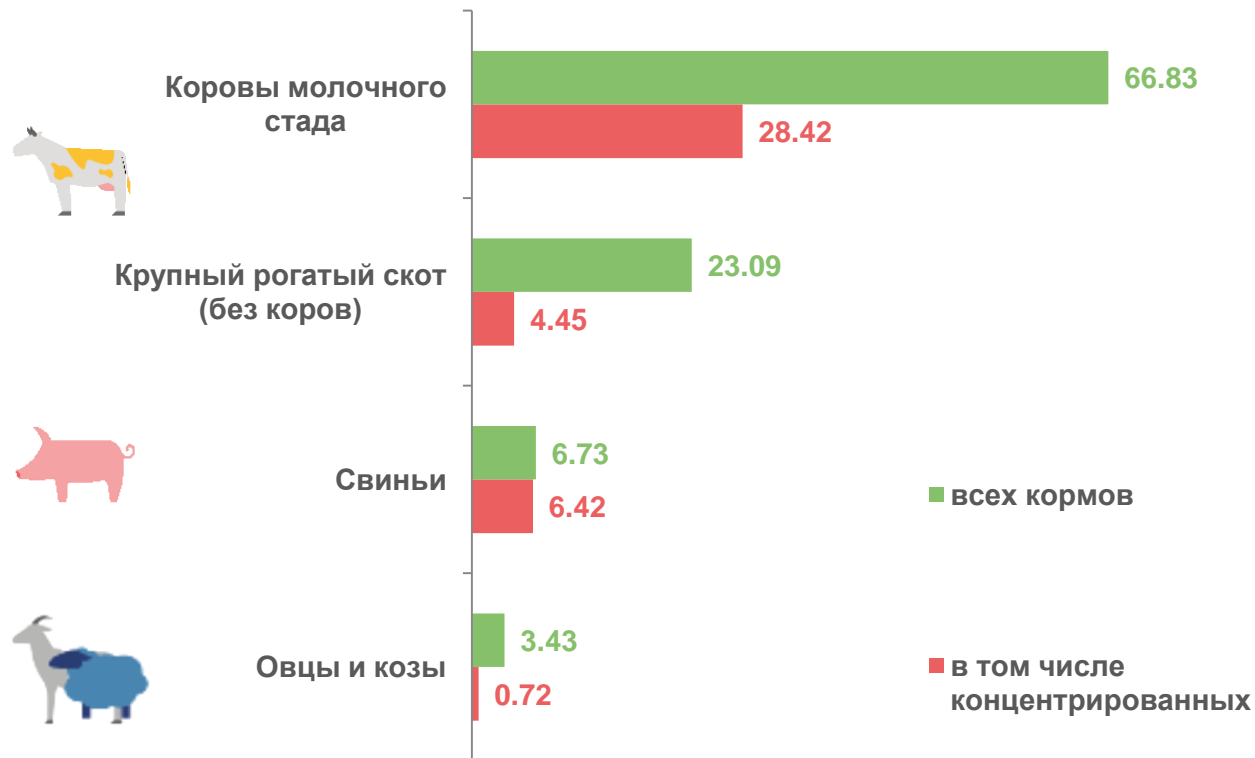

за 2021 год

- 01** РАСХОД КОРМОВ В ХОЗЯЙСТВАХ
ВСЕХ КАТЕГОРИЙ
(центнеров кормовых единиц)
- 02** РАСХОД КОРМОВ (В КОРМОВЫХ
ЕДИНИЦАХ)
НА 1 ГОЛОВУ СКОТА В
ХОЗЯЙСТВАХ ВСЕХ КАТЕГОРИЙ
- 03** РАСХОД КОРМОВ (В КОРМОВЫХ
ЕДИНИЦАХ)
НА 1 ГОЛОВУ СКОТА В
СЕЛЬСКОХОЗЯЙСТВЕННЫХ
ОРГАНИЗАЦИЯХ

РАСХОД КОРМОВ В ХОЗЯЙСТВАХ ВСЕХ КАТЕГОРИЙ

(центнеров кормовых единиц)

Расход кормов (в кормовых единицах) на 1 центнер продукции

Расход кормов (в кормовых единицах) на 1 голову скота

РАСХОД КОРМОВ (В КОРМОВЫХ ЕДИНИЦАХ) НА 1 ГОЛОВУ СКОТА В ХОЗЯЙСТВАХ ВСЕХ КАТЕГОРИЙ

РАСХОД КОРМОВ (В КОРМОВЫХ ЕДИНИЦАХ) НА 1 ГОЛОВУ СКОТА В СЕЛЬСКОХОЗЯЙСТВЕННЫХ ОРГАНИЗАЦИЯХ

Коровы и быки-производители молочного стада

Крупный рогатый скот

Свиньи

Овцы и козы

Птица (всех видов)

Лошади и другие виды рабочего скота