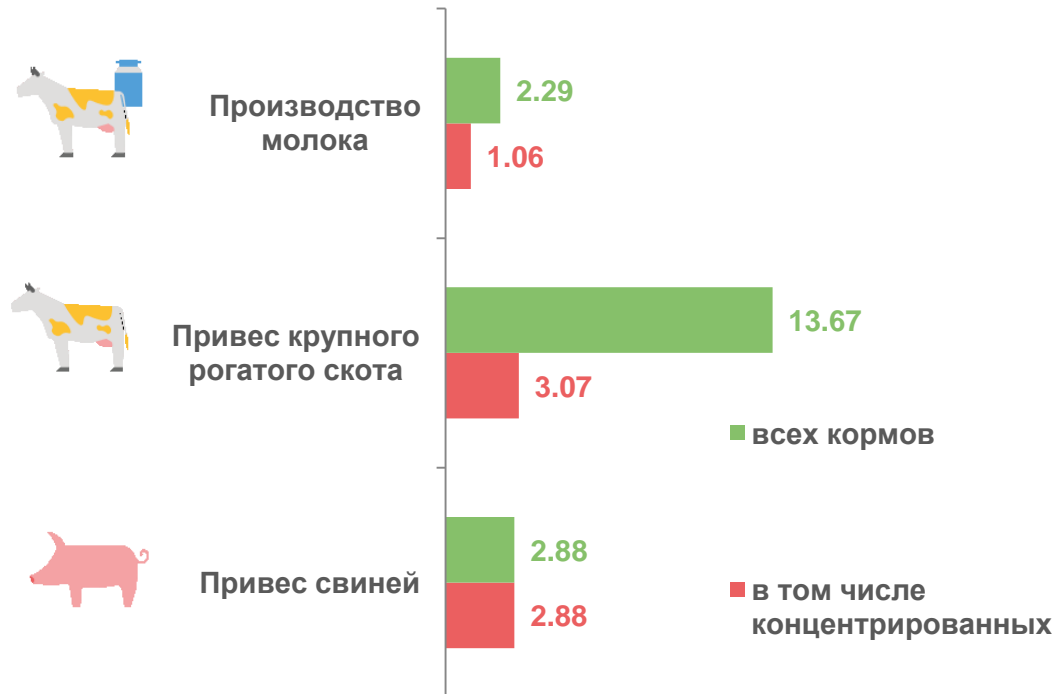

за 2021 год

- 01** РАСХОД КОРМОВ В ХОЗЯЙСТВАХ
ВСЕХ КАТЕГОРИЙ
(центнеров кормовых единиц)
- 02** РАСХОД КОРМОВ (В КОРМОВЫХ
ЕДИНИЦАХ)
НА 1 ГОЛОВУ СКОТА В
ХОЗЯЙСТВАХ ВСЕХ КАТЕГОРИЙ
- 03** РАСХОД КОРМОВ (В КОРМОВЫХ
ЕДИНИЦАХ)
НА 1 ГОЛОВУ СКОТА В
СЕЛЬСКОХОЗЯЙСТВЕННЫХ
ОРГАНИЗАЦИЯХ

РАСХОД КОРМОВ В ХОЗЯЙСТВАХ ВСЕХ КАТЕГОРИЙ

(центнеров кормовых единиц)

Расход кормов (в кормовых единицах) на 1 центнер продукции

Расход кормов (в кормовых единицах) на 1 голову скота

РАСХОД КОРМОВ (В КОРМОВЫХ ЕДИНИЦАХ) НА 1 ГОЛОВУ СКОТА В ХОЗЯЙСТВАХ ВСЕХ КАТЕГОРИЙ