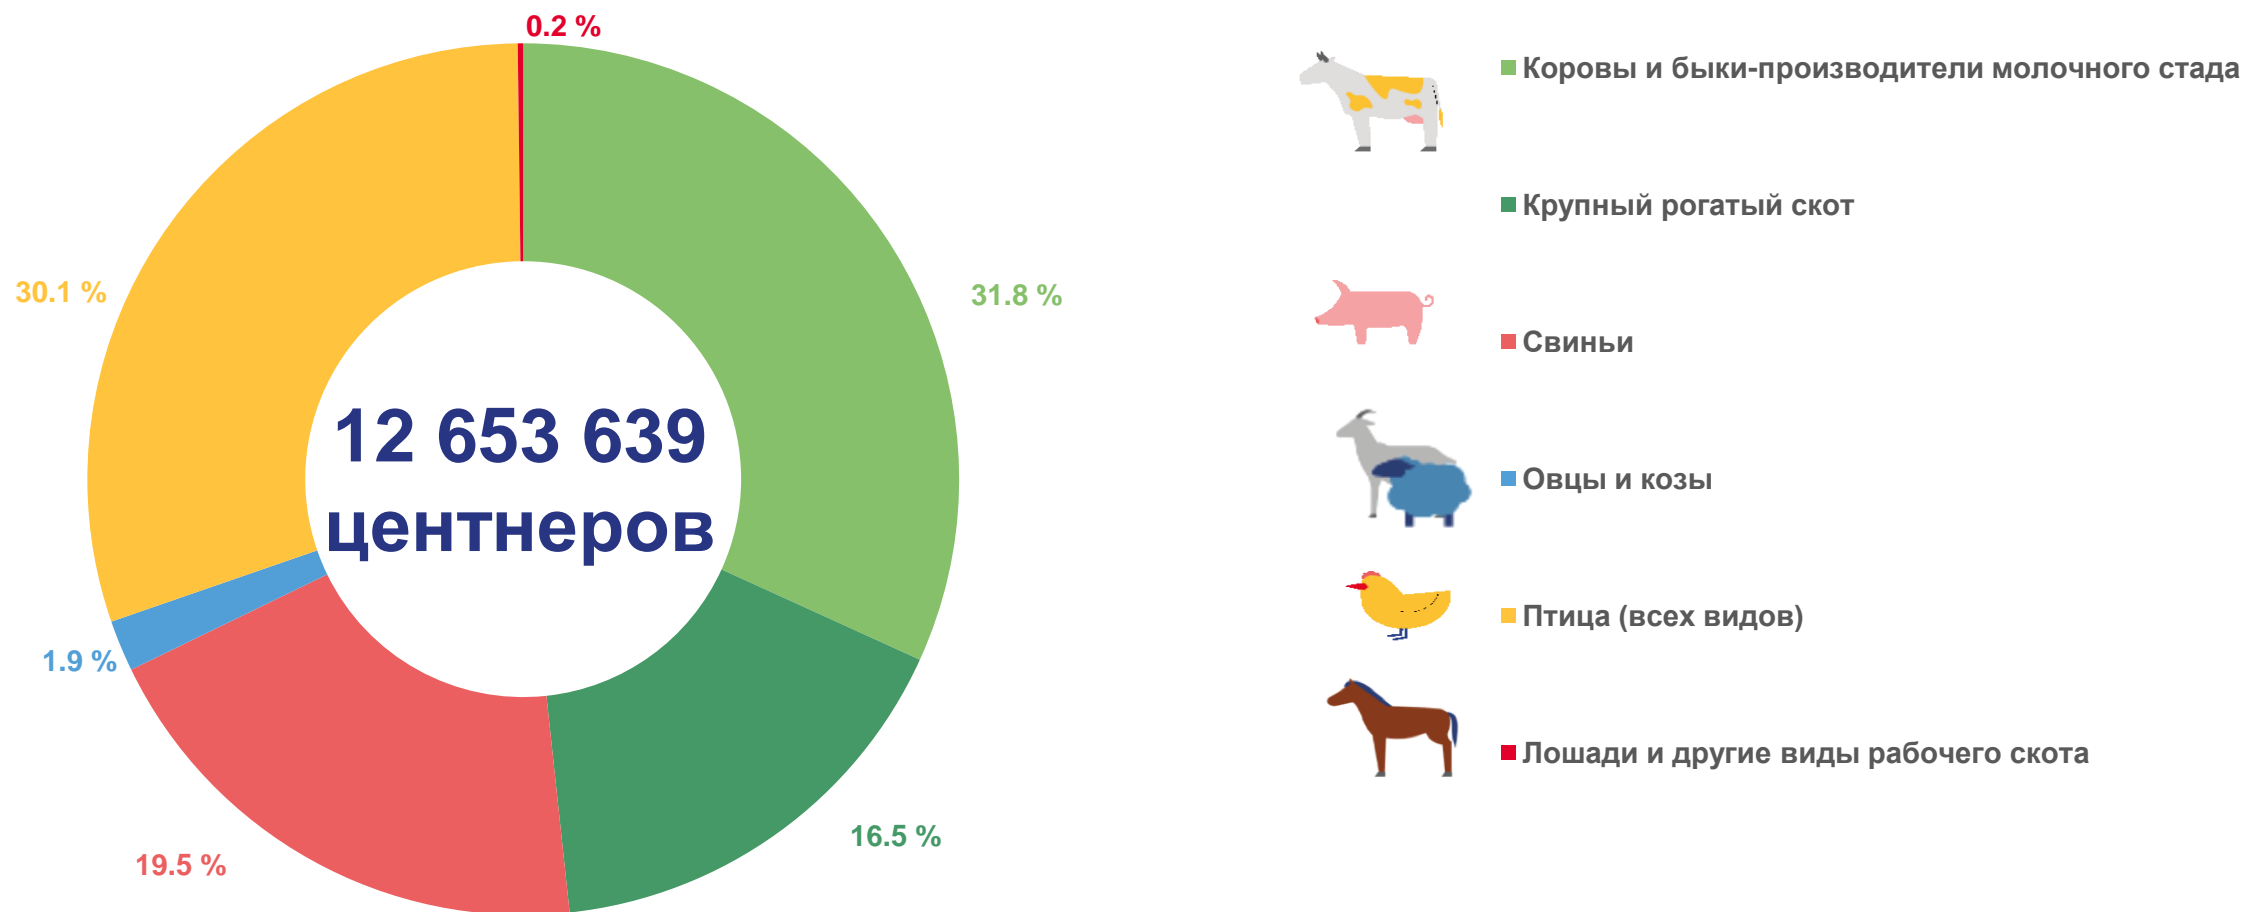

РАСХОД КОРМОВ В ХОЗЯЙСТВАХ ВСЕХ КАТЕГОРИЙ

(центнеров кормовых единиц)

Расход кормов (в кормовых единицах) на 1 центнер продукции

Расход кормов (в кормовых единицах) на 1 голову скота

РАСХОД КОРМОВ (В КОРМОВЫХ ЕДИНИЦАХ) НА 1 ГОЛОВУ СКОТА В ХОЗЯЙСТВАХ ВСЕХ КАТЕГОРИЙ

РАСХОД КОРМОВ (В КОРМОВЫХ ЕДИНИЦАХ) НА 1 ГОЛОВУ СКОТА В СЕЛЬСКОХОЗЯЙСТВЕННЫХ ОРГАНИЗАЦИЯХ

Коровы и быки-производители молочного стада

Крупный рогатый скот

Свиньи

Овцы и козы

Птица (всех видов)

Лошади и другие виды рабочего скота